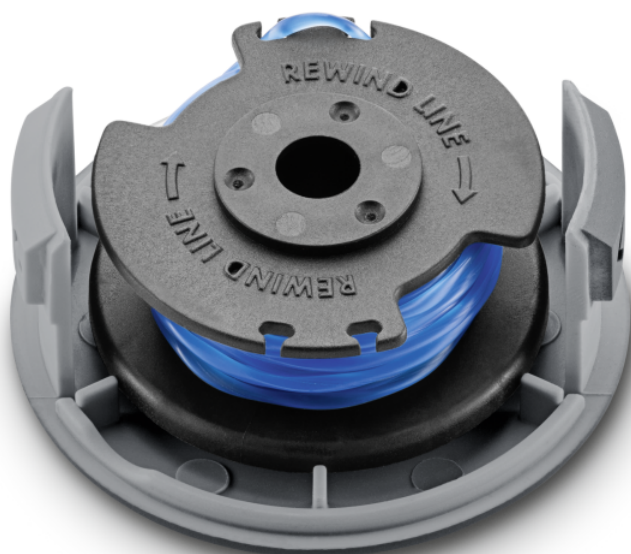

## КАТУШКА С ЛЕСКОЙ ДЛЯ LTR 18 BATTERY

Катушка с практичным колпачком и намотанной витой леской для триммера обеспечивает аккуратное скашивание травы в труднодоступных местах. Подходит ко всем аккумуляторным триммерам Kärcher на платформе Battery Power 18 В.

### Технические характеристики

Штрих-код (EAN)		4054278571652
Толщина лески	мм	1,6
Длина лески на катушке	м	3,6
Масса	кг	0,048
Масса (с упаковкой)	кг	0,059
Размеры (Д × Ш × В)	мм	75 × 75 × 34

## Витая леска

- Витая леска обеспечивает надежный и аккуратный срез травы с низким уровнем шума.